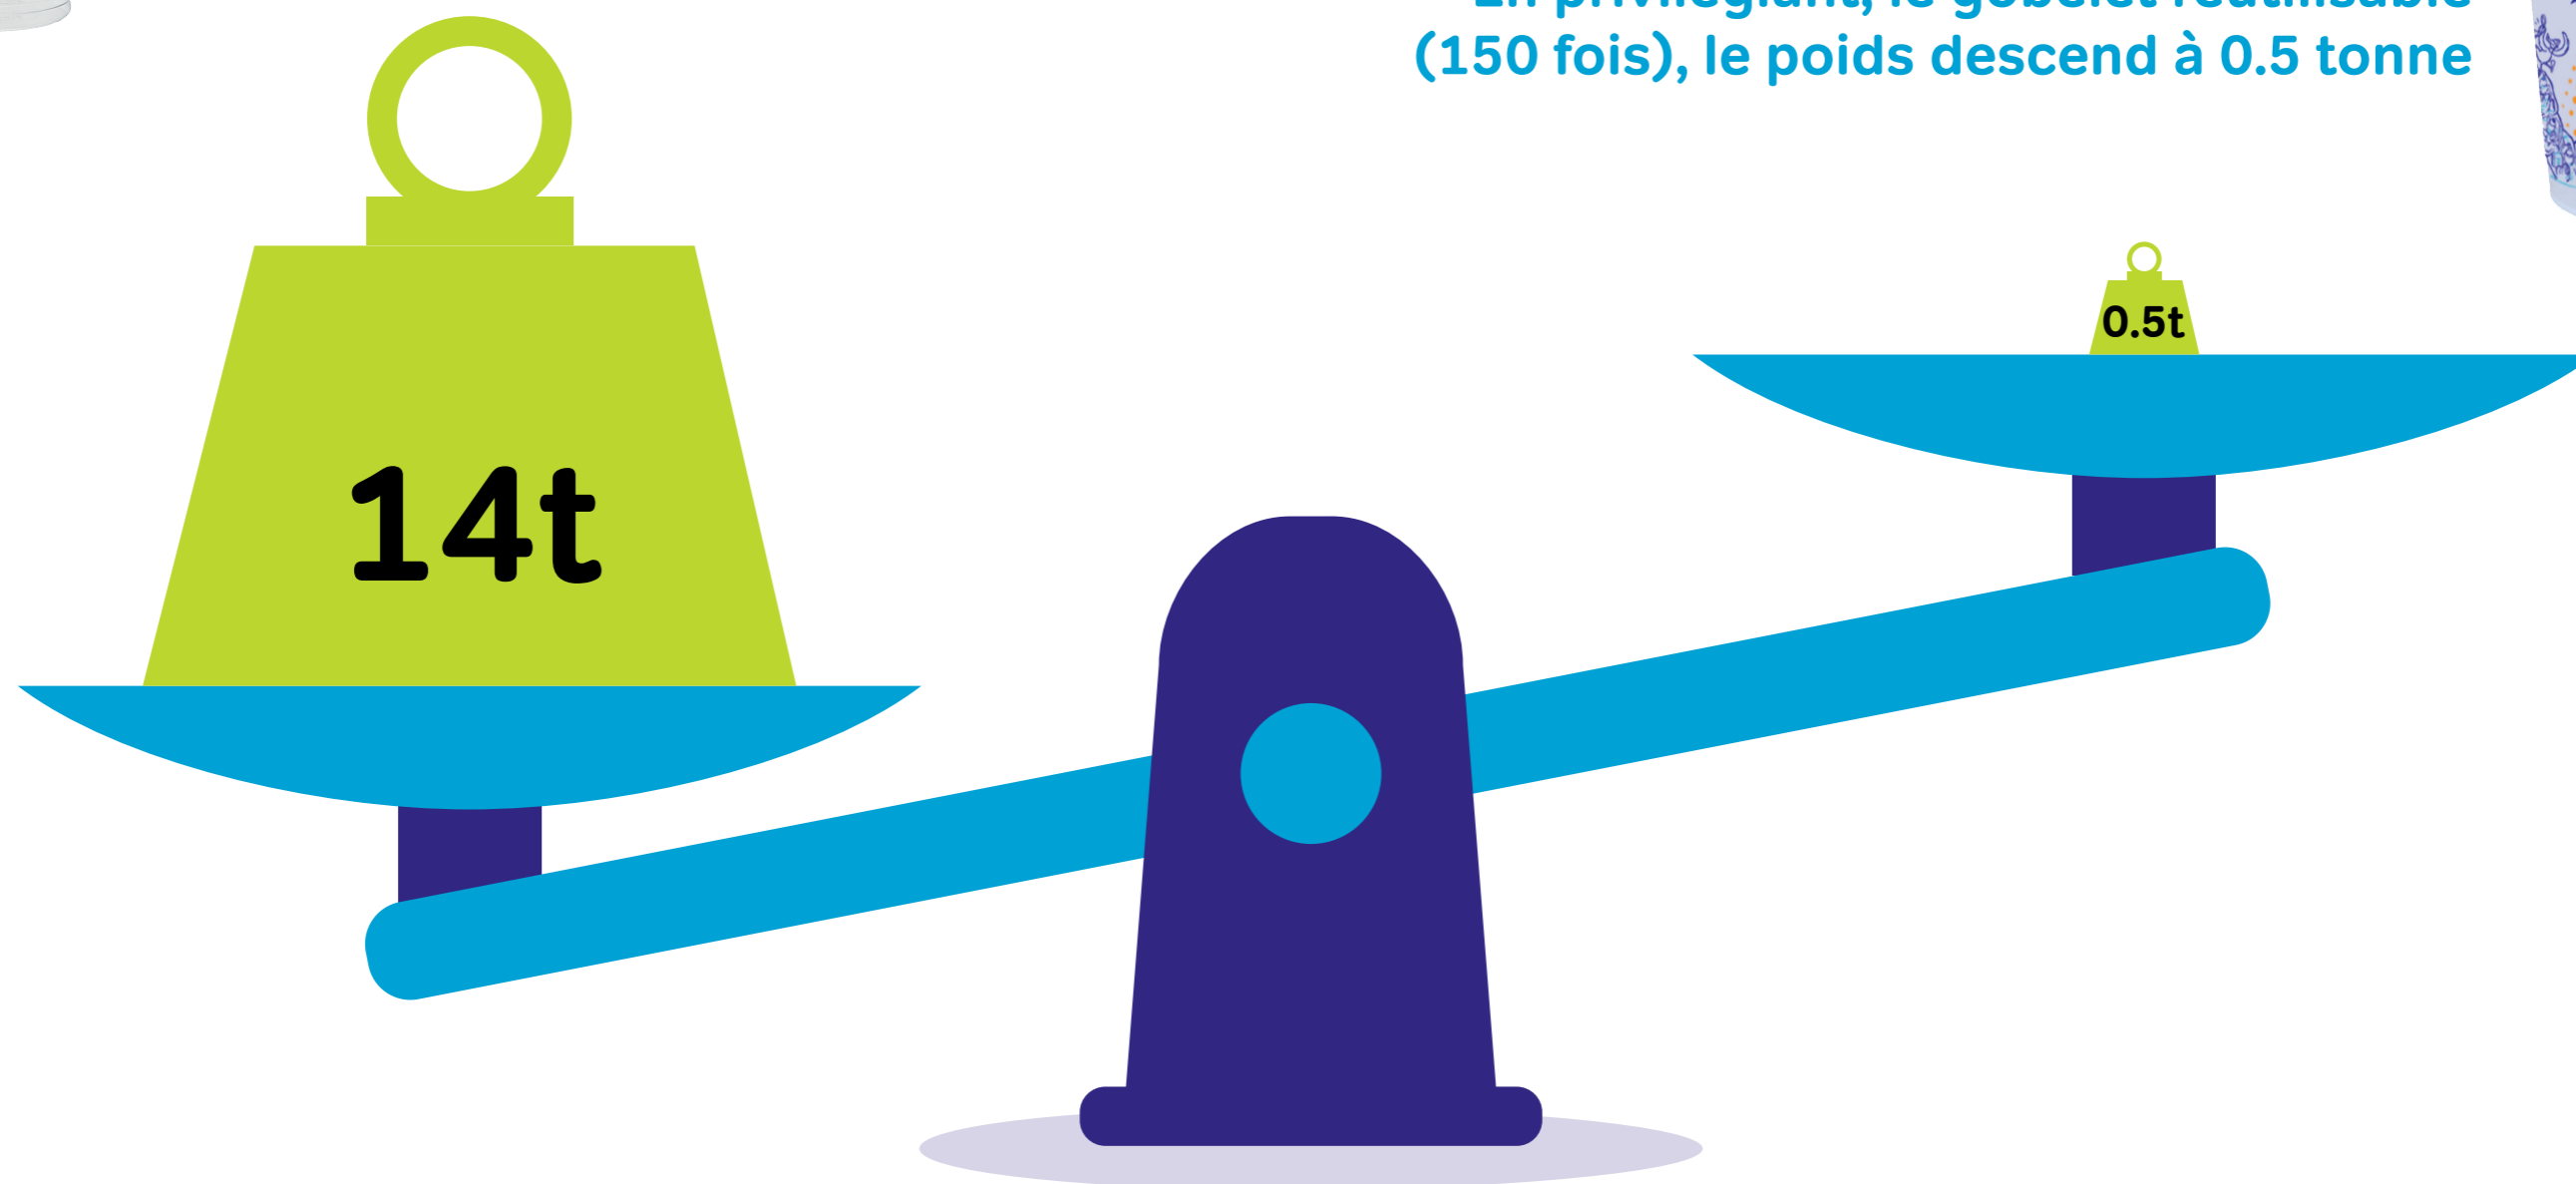

# FINI LE JETABLE, VIVE LE RÉUTILISABLE!

## CONSOMMATION JOURNALIÈRE DE GOBELETS PLASTIQUES JETABLES ET RÉUTILISABLES EN SUISSE

2.8 millions, soit 14 tonnes de  
gobelets jetables sont jetés  
chaque jour en Suisse

En privilégiant, le gobelet réutilisable  
(150 fois), le poids descend à 0.5 tonne